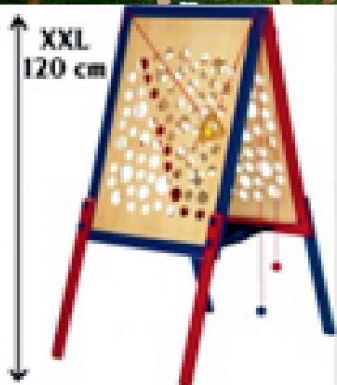

Gruyère géant

Jeu d'adresse de 1 à 4 joueurs
1.20x 62 cm 1 double plateau
2 balles

Billard aérobille

Jeu d'adresse pour 1 joueur
1.24 x 54 cm 1 plateau
1 queue de billard
10 billes en bois 2 tasseaux

Billard carrousel

Jeu d'adresse pour 1 joueur
1.21 x 51 cm 1 plateau
1 queue de billard
8 billes en bois

Billard Nicolas

Jeu d'adresse de 2 à 4 joueurs
67 x 67 cm 1 plateau 4 poires +
4 lyres 2 balles + 2 bouchons

Double chinois

Jeu d'adresse de 1 à 2 joueurs
124 x 54 cm 1 plateau
8 boules en bois

Mini billard japonais

Jeu d'adresse pour 1 joueur
1.10 x 35 cm 1 plateau
10 boules blanches

Rolit Géant

Jeu de stratégie pour 1 à 4 joueurs
85 x 85 cm 1 plateau
64 billes (4 couleurs)