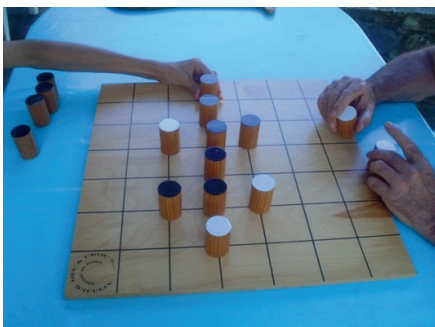

Carrom

Jeu d'adresse 2 à 4 joueurs
82 x 82 cm 1 plateau
1 percuteur 19 jetons

Fakir

Jeu de hasard 1 joueur
1 plateau 3 palets

Puissance 4 géant

Jeu de stratégie 2 joueurs
100 x 90 cm 1 plateau
+ 1 socle de rattrapage
42 palets blancs et rouges
2 baguettes en bois

Trou Madame

Jeu d'adresse 1 à 4 joueurs
72 cm 1 plateau 10 gros
palets 10 petits palets

Jeu des anneaux

Jeu d'adresse 1 à 2 joueurs
76 x 73 cm 1 plateau
5 anneaux en corde

Jeu de Quilles

Jeu d'adresse 1 à 4 joueurs
30 cm 9 quilles 2 boules

Bamboleo

Jeu d'adresse 2 à 4 joueurs
86 cm 1 plateau 1 pied
+ 1 boule en liège
27 pièces de bois

Babylone Géant

Jeu de réflexion 2 joueurs
12 x 8 cm 12 pièces à bois
1 tapis

Double face

Jeu de réflexion 2
joueurs 50 x 50 cm
1 plateau
18 pièces en bois